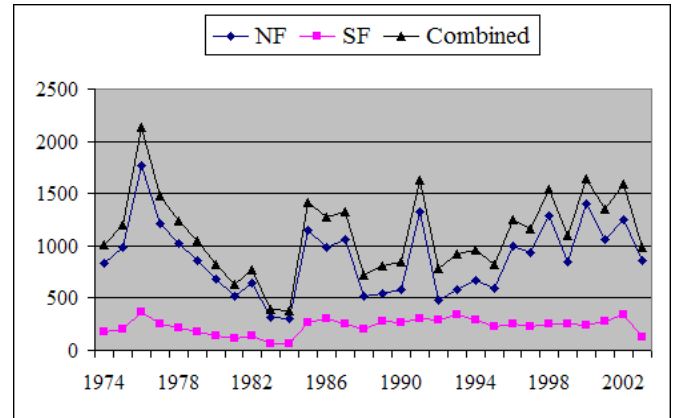

Stillaguamish Chinook escapement estimates

Stillaguamish Natural Chinook Escapement

	NF	SF	Total	
1974	837	176	1013	
1975	990	208	1198	
1976	1768	372	2140	
1977	1218	257	1475	
1978	1018	214	1232	
1979	861	181	1042	
1980	678	143	821	
1981	520	110	630	
1982	638	135	773	
1983	320	67	387	
1984	309	65	374	
1985	1148	261	1409	
1986	980	297	1277	
1987	1065	256	1321	
1988	516	201	717	
1989	537	274	811	
1990	575	267	842	
1991	1331	301	1632	
1992	486	294	780	
1993	583	345	928	
1994	667	287	954	
1995	599	223	822	
1996	993	251	1244	0.798
1997	930	226	1156	0.804
1998	1292	248	1540	0.839
1999	845	253	1098	0.770
2000	1403	243	1646	0.852
2001	1066	283	1349	0.790
2002	1253	335	1588	0.789
2003	856	132	988	0.866
96-03avg	1080	246	1326	0.814

SOURCE: A&P Tables 6/14/2004 for 1974-2002

Pete Verhey WDFW for
2003

**Stillaguamish Non-Hatchery Natural Chinook
Escapement**

	NF	SF	Total	
1974	837	176	1013	
1975	990	208	1198	
1976	1768	372	2140	
1977	1218	257	1475	
1978	1018	214	1232	
1979	861	181	1042	
1980	678	143	821	
1981	520	110	630	
1982	638	135	773	
1983	320	67	387	
1984	309	65	374	
1985	1148	261	1409	
1986	980	297	1277	
1987	1065	256	1321	
1988	506	201	707	
1989	483	274	757	
1990	434	267	701	
1991	978	301	1279	
1992	422	294	716	
1993	380	345	725	
1994	456	287	743	
1995	431	223	654	
1996	684	251	935	0.732
1997	613	226	839	0.731
1998	615	248	863	0.713
1999	514	253	767	0.670
2000	884	243	1127	0.784
2001	653	283	936	0.698
2002	748	335	1083	0.691
2003				
96-03avg	673	263	936	0.719